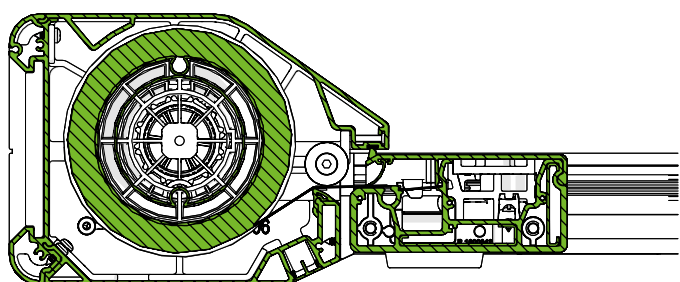

Varje liten detalj är fulländad

Den helt slutna kassetten skyddar väven under många år

Rätt väv för ett perfekt resultat

- Visuell komfort
- Transparent eller mörkläggande
- Termiskt & akustiskt isolerande
- Mycket hållbar
- Smutsfrånstötande & brandskyddad
- Perfekt i harmoni med din bostad

Tygegenskaper

Serge Ferrari

DICKSON

RECASENS
BUN FT 1886

	Soltis 86	Soltis 92	Infinity	RecScreen Rainless*
Ungefärlig vikt (g/m²)	380	420	290	600
Ungefärlig tjocklek (mm)	0,43	0,45	0,64	0,57
Överföring av direkt solljus	14%	8%	0%	4%
G-totala värden**	0,15 - 0,22	0,05 - 0,15	0,05 - 0,18	-

* RecScreen Rainless-tyget finns endast tillgängligt med en maximal bredd på upp till 4 m per rulle
** Glasning C U = 1.2

Ge ditt tyg en personlig touch

Sätt din egen logotyp eller design på dina väven. Vi trycker logon efter dina önskemål.

Drift

Trådlös: IO (standard)
RTS möjligt
Motor med kabel möjligt

somfy.

En Versuz för att matcha dina yttre träbyggnader perfekt

Alla RAL-färger och ett stort utbud av beläggningsfärger ingår i det fasta priset.

K-7 RAL-intervall

Max. mått

- Max. bredd per element: 6 m
- Max. fall: 5 m
- Max. område kopplad: 64 m²

Alla våra HAROL-produkter representerar:

Energisparande

Design

Komfort

Säkerhet

För mer information, gå till www.harol.com

DIN HAROL-ÅTERFÖRSÄLJARE

HAROL®

SOLSKYDD • FRILUFTSLIV • JALUSIER • GARAGEDÖRRAR