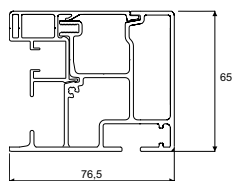

Varje liten detalj är fulländad

Styrskena

Den helt slutna kassetten skyddar väven under många år

Rätt väv för ett perfekt resultat

- Visuell komfort
- Transparent eller mörkläggande
- Termiskt & akustiskt isolerande
- Mycket hållbar
- Smutsfrånstötande & brandskyddad
- Perfekt i harmoni med din bostad

Tygegenskaper

Serge Ferrari

DICKSON

RECASENS
BUN FT 1886

	Soltis 86	Soltis 92	Infinity	RecScreen Rainless*
Ungefärlig vikt (g/m²)	380	420	290	600
Ungefärlig tjocklek (mm)	0,43	0,45	0,64	0,57
Överföring av direkt solljus	14%	8%	0%	4%
G-totala värden**	0,15 - 0,22	0,05 - 0,15	0,05 - 0,18	-

* RecScreen Rainless-tyget finns endast tillgängligt med en maximal bredd på upp till 4 m per rulle
** Glasning C U = 1.2

Ge ditt tyg en personlig touch

Sätt din egen logotyp eller design på dina väven. Vi trycker logon efter dina önskemål.

Drift

Trådlös: IO (standard)
RTS möjligt
Motor med kabel möjligt

somfy.

En Versuz för att matcha dina yttre träbyggnader perfekt

Alla RAL-färger och ett stort utbud av beläggningsfärger ingår i det fasta priset.

K-7 RAL-intervall

Max. mått

- Max. bredd per element: 6 m
- Max. fall: 5 m
- Max. område kopplad: 64 m²

Alla våra HAROL-produkter representerar:

Energisparande

Design

Komfort

Säkerhet

För mer information, gå till www.harol.com

DIN HAROL-ÅTERFÖRSÄLJARE

HAROL®

SOLSKYDD • FRILUFTSLIV • JALUSIER • GARAGEDÖRRAR