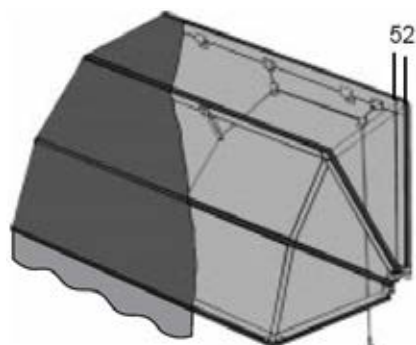

MATERIAL

- **Stativet** består av naturanodiserade strängpressade aluminiumprofiler med detaljer av pressgjutet aluminium (t ex gångjärn) samt polymera material (t ex löphjul)
- **Detaljer** är grå/aluminium som standard men kan, liksom stativet in övrigt, speciallackeras i valfri RAL-kulör.
- **Skrudar och axlar** är av rostfritt-/alt förzinkat stål.
- **Markisväven** är av 100% spinnfärgad acryl, från Europas ledande väverier.

MILJÖINFORMATION

Markisen är återvinningsbar med undantag för några mindre detaljer, som till exempel rostfria skruvar. Markisväven avger vid förbränning hälsovadlig rök.