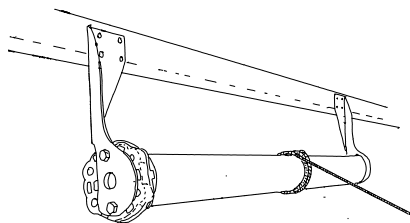

ÄNGSÖ – korgmarkis

MONTAGE

- Monteras enkelt på vägg med konsoller som den hakas fast i.
- Stödben rekommenderas till mod 10-50 vid bredder över 400cm.

REGLAGEALTERNATIV

- Lina utvändigt. Ingår som standard.
- Vevreglage utvändigt.
- Motor.
- Vid beställning anges reglagesidan sett utifrån.

TILLBEHÖR

MOTORISERINGSKIT FÖR MOTORREGLAGE